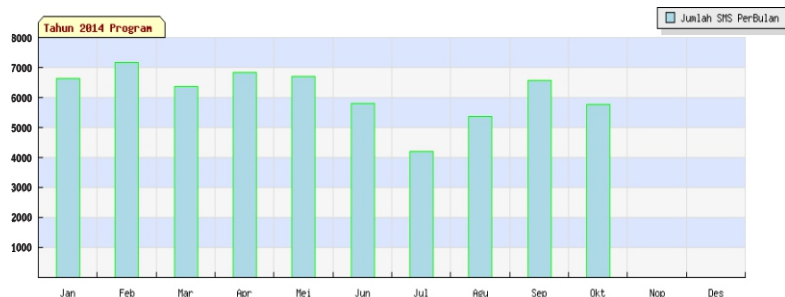

# AKTIFITAS PENDENGAR

Terminal Goyang  
Rabu - Jum'at dan Minggu

SMS Perhari

Acara SGP  
Senin - Sabtu

Khas Manggis  
Selasa - Jum'at

SMS Perbulan

**Manggis 96 FM Jambi**

Dangdut Plus Kota Jambi