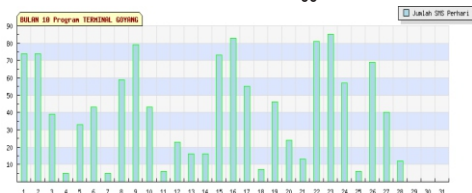

# AKTIFITAS PENDENGAR

Terminal Goyang  
Rabu - Jum'at dan Minggu

SMS Perhari

Acara SGP  
Senin - Sabtu

Khas Manggis  
Selasa - Jum'at

SMS Perbulan

**Manggis 96 FM Jambi**

Dangdut Plus Kota Jambi