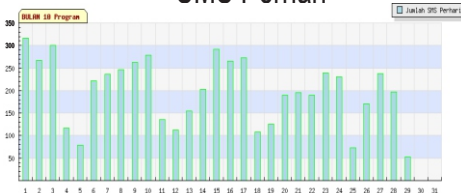

# AKTIFITAS PENDENGAR

Terminal Goyang  
Rabu - Jum'at dan Minggu

SMS Perhari

Acara SGP  
Senin - Sabtu

Khas Manggis  
Selasa - Jum'at

SMS Perbulan

**Manggis 96 FM Jambi**

Dangdut Plus Kota Jambi