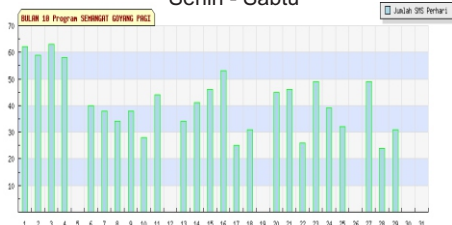

# AKTIFITAS PENDENGAR

Terminal Goyang  
Rabu - Jum'at dan Minggu

SMS Perhari

Acara SGP  
Senin - Sabtu

Khas Manggis  
Selasa - Jum'at

SMS Perbulan

**Manggis 96 FM Jambi**

Dangdut Plus Kota Jambi