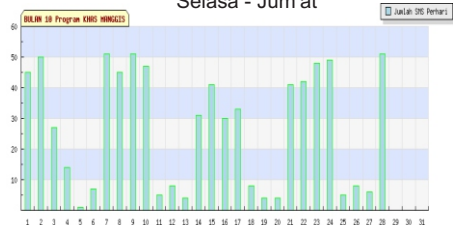

# AKTIFITAS PENDENGAR

Terminal Goyang  
Rabu - Jum'at dan Minggu

SMS Perhari

Acara SGP  
Senin - Sabtu

Khas Manggis  
Selasa - Jum'at

SMS Perbulan

**Manggis 96 FM Jambi**

Dangdut Plus Kota Jambi